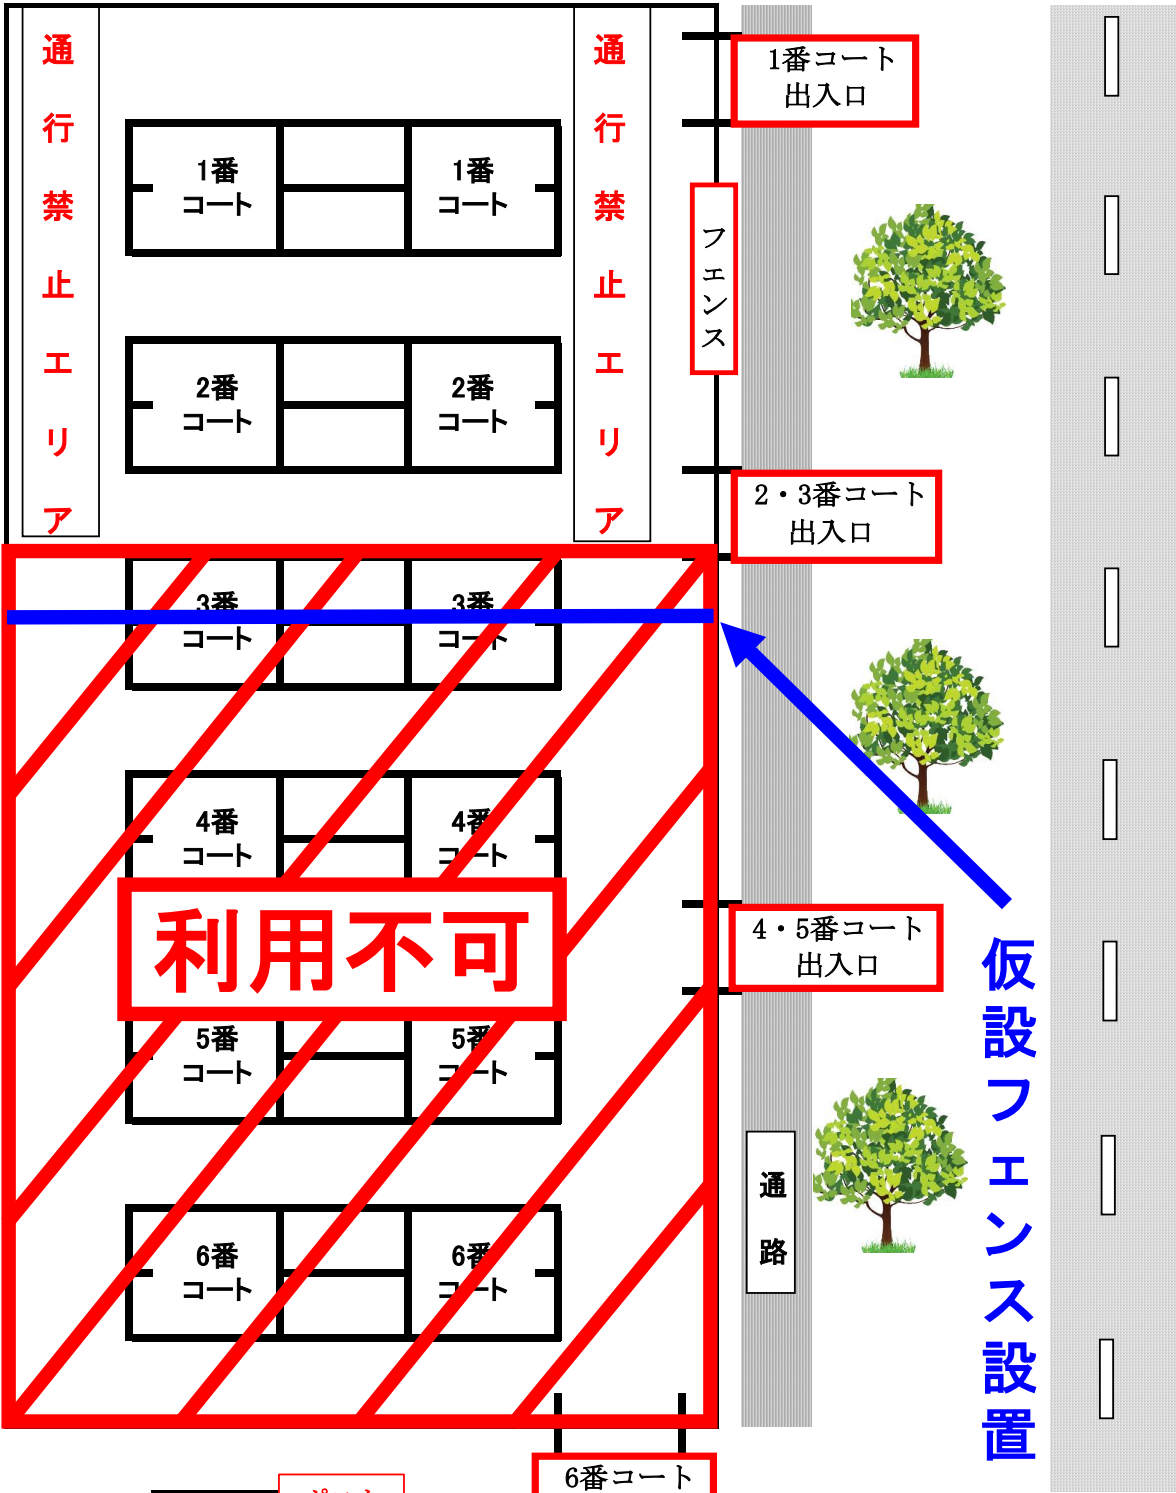

弾正公園テニスコート

浜街道側
門扉

多
目
的
広
場

休憩所 右倉庫 左倉庫

駐車場

堤防側
門扉