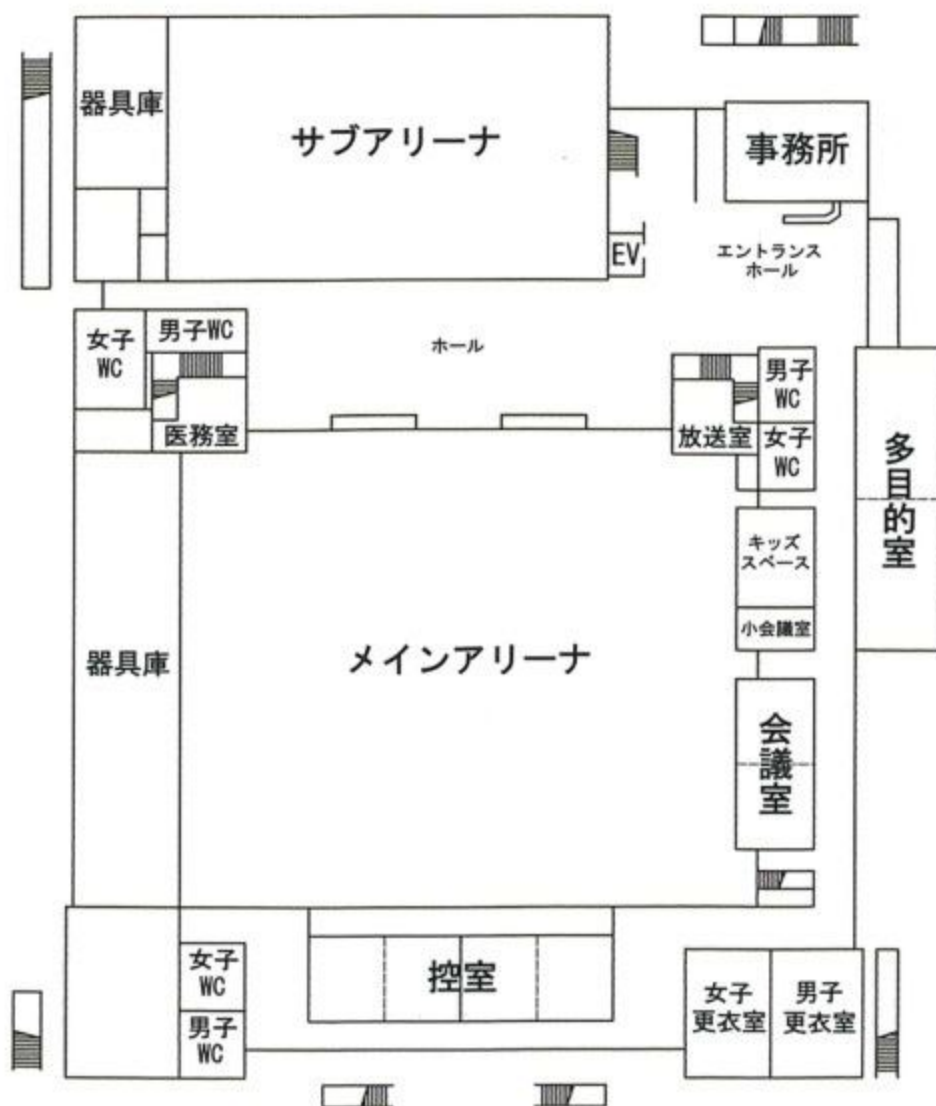

●サブアリーナ(約880㎡)

- ◎バスケットボール 1面
- ◎バドミントン 4面
- ◎バレーボール 1面
- ◎卓球 6面

●観客席

- ◎1階可動式(引き出し式) 672席
- ◎2階固定席 1,884席
- ◎その他仮設等設置可能

●会議室(約90㎡):可動式仕切りパネルで2分割可能

- ◎大会などの役員室や会議室として利用可能(15~20人用)

●控室(100㎡):可動式仕切りパネルで2分割可能

- ◎大会などの控室やミーティング室として利用可能(15~20人用)

●多目的室(約190㎡):可動式仕切りパネルで2分割可能

- ◎ヨガ・エアロビクスなどで利用可能

●小会議室(約20㎡)

- ◎大会などの役員室や会議室として利用可能(4~5人用)

●ランニングコース(2階):1周約250m

- ◎ランニング・ウォーミングアップなどに利用可能

◆1階平面図

◆2階平面図