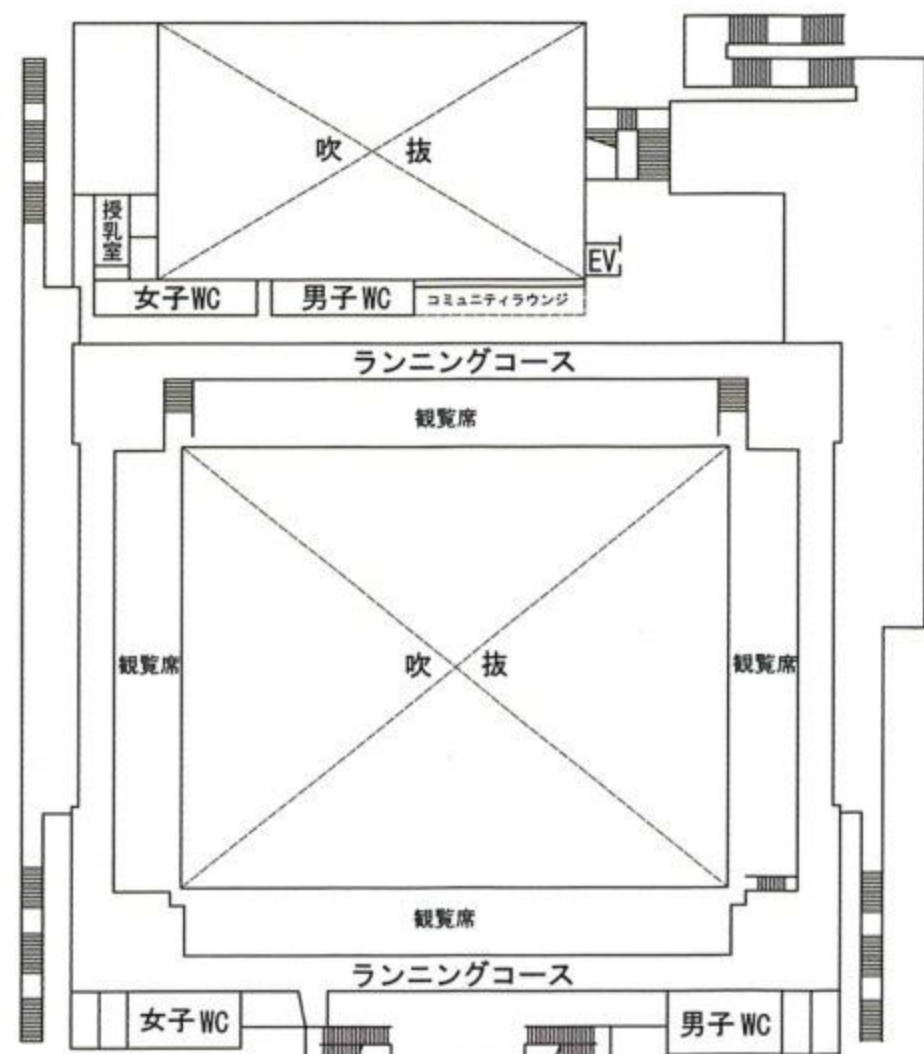

●サブアリーナ(約880㎡)

- ◎バスケットボール 1面
- ◎バドミントン 4面
- ◎バレーボール 1面
- ◎卓球 6面

●観客席

- ◎1階可動式(引き出し式) 672席
- ◎2階固定席 1,884席
- ◎その他仮設等設置可能

●会議室(約90㎡):可動式仕切りパネルで2分割可能

- ◎大会などの役員室や会議室として利用可能(15~20人用)

●控室(100㎡):可動式仕切りパネルで2分割可能

- ◎大会などの控室やミーティング室として利用可能(15~20人用)

●多目的室(約190㎡):可動式仕切りパネルで2分割可能

- ◎ヨガ・エアロビクスなどで利用可能

●小会議室(約20㎡)

- ◎大会などの役員室や会議室として利用可能(4~5人用)

●ランニングコース(2階):1周約250m

- ◎ランニング・ウォーミングアップなどに利用可能

◆1階平面図

◆2階平面図